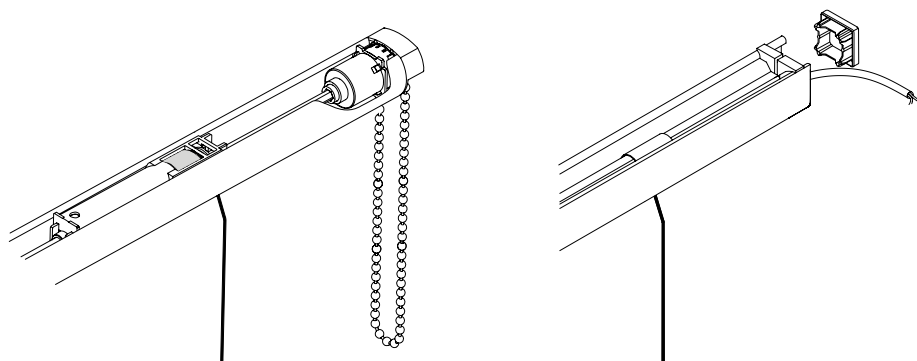

### 3. TYPES DE MANOEUVRE: CHÂÎNETTE, CORDON, MANIVELLE ET MOTEUR

DIMENSIONS DE LA COULISSE	MANŒUVRE
25 x 25	Chaînette
40 x 40	Manivelle
59 x 51	Moteur

### OPTIONS DE MOTORISATION

Moteur 220 V

Télécommande RTS ou interrupteur

MOTEURS AVEC INTERRUPTEUR			
220 V	Possibilité de grouper jusqu'à 6 stores avec 1 seul interrupteur.		
	Caractéristiques	Largeur minimale	550 mm
		Largeur maximale	2000 mm
		Hauteur maximale	3000 mm
		Surface	3 m <sup>2</sup>

MOTEURS AVEC TÉLÉCOMMANDE			
220 V Ondes radio	Possibilité de grouper jusqu'à 6 stores avec 1 seul interrupteur.		
	Caractéristiques	Largeur minimale	550 mm
		Largeur maximale	2000 mm
		Hauteur maximale	3000 mm
		Surface	3 m <sup>2</sup>

\*La largeur minimale sera de 850 mm en cas d'encastrement du récepteur radio à l'intérieur de la coulisse.

Les moteurs avec télécommande par ondes radio sont livrés avec une commande monocal pour manœuvrer tous les stores simultanément. Si vous souhaitez une commande multicanal, un supplément vous sera facturé.